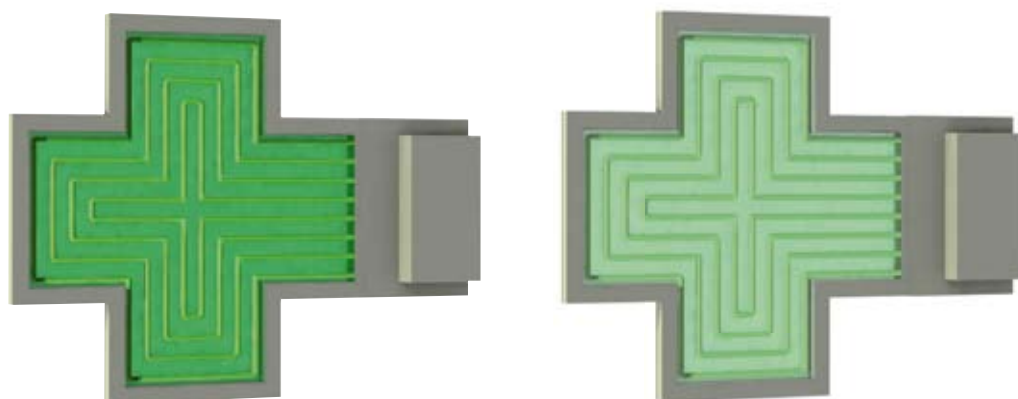

## FLAT LINE: SUPERFLAT / SUPERFLAT ICE

Afmeting	700 x 700 mm	850 x 850 mm	950 x 950 mm	1050 x 1050 mm
Verbruik (VA)	361	414	471,5	506
Aantal motieven	4	4	4	5
Gewicht (kg)	23	28	31	35
Dubbelwandige kast	-	-	-	-
Lange levensduur	✓	✓	✓	✓

Het Superflat kruis wordt getypeerd door zijn strak en puur design. Het model werd zo dun mogelijk gehouden, en het voetstuk is geïntegreerd in de body. Net als alle andere kruisen is de Superflat verkrijgbaar in het groen. Maar nog stijlvoller is de kleur ice, een frissere variant van het klassieke groen.