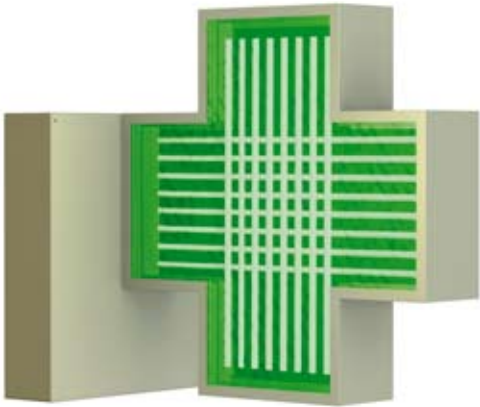

CLASSIC LINE: CROSS

Afmeting	800 x 800 mm	1000 x 1000 mm	1200 x 1200 mm
Verbruik (VA)	414	471,5	506
Aantal motieven	8	8	8
Gewicht (kg)	46	53	60
Dubbelwandige kast	✓	✓	✓
Lange levensduur	✓	✓	✓

De Cross is een absolute aandachtstrekker in het straatbeeld: eenvoudig en duidelijk.
De lichtbuisjes kruisen elkaar. Het Cross kruis is verkrijgbaar met 64 animatiemogelijkheden.